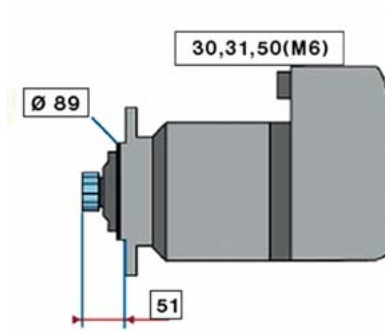

IRISBUS / KAROSA

KAROSA B731 / B741 / LC736 (81 - 96)

STARTER 24V 6,6kW 11 zubů / teeth						
OBJEDNACÍ ČÍSLO / ORDER CODE	BOSCH ČÍSLO / BOSCH NR.	IRISBUS ČÍSLO / IRISBUS OEM CODE	TYP VOZU / TYPE OF THE TRUCK	ROK VÝROBY / YEAR OF THE PRODUCTION	TYP MOTORU / TYPE OF THE ENGINE	OBSAH ccm / POWER OF THE ENGINE ccm
723520	0001417002	5801109599	B 731	81 - 96	LIAZ ML 637	11940
			B 741	81 - 96	LIAZ ML 636	11940
			LC 736	81 - 96	LIAZ ML 637	11940