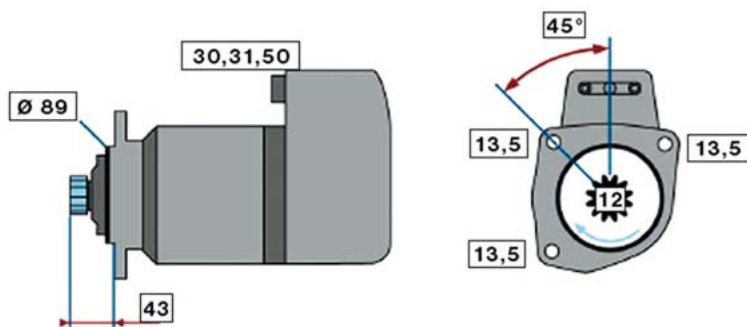

IRISBUS ILIADE (96 - 01)

STARTER 24V 6,6kW 12 zubů / teeth						
OBJEDNACÍ ČÍSLO / ORDER CODE	BOSCH ČÍSLO / BOSCH NR.	IRISBUS ČÍSLO / IRISBUS OEM CODE	TYP VOZU / TYPE OF THE TRUCK	ROK VÝROBY / YEAR OF THE PRODUCTION	TYP MOTORU / TYPE OF THE ENGINE	OBSAH ccm / POWER OF THE ENGINE ccm
723500	0001417053	5010217533	ILIADE	10/96-09/01	MIHR06.20.45	9840
			ILIADE	10/96-09/01	MIHR06.23.56	11100