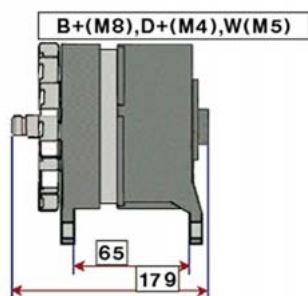

IRISBUS / KAROSA