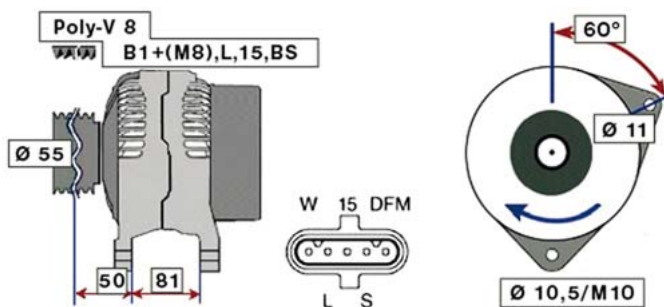

IRISBUS / KAROSA

IRISBUS CROSSWAY (06 -)

ALTERNATOR 24V 90A (motor / engine: TECTOR)						
OBJEDNACÍ ČÍSLO / ORDER CODE	BOSCH ČÍSLO / BOSCH NR.	IRISBUS ČÍSLO / IRISBUS OEM CODE	TYP VOZU / TYPE OF THE TRUCK	ROK VÝROBY / YEAR OF THE PRODUCTION	TYP MOTORU / TYPE OF THE ENGINE	OBSAH ccm / POWER OF THE ENGINE ccm
723438	0124655005	4892320	CROSSWAY	01/06-	F4AE3681A	5880