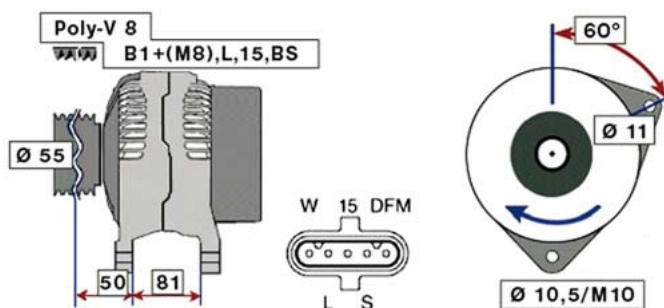

IRISBUS / KAROSA

IRISBUS MIDWAY (01 -)

ALTERNATOR 24V 90A (motor / engine: TECTOR)						
OBJEDNACÍ ČÍSLO / ORDER CODE	BOSCH ČÍSLO / BOSCH NR.	IRISBUS ČÍSLO / IRISBUS OEM CODE	TYP VOZU / TYPE OF THE TRUCK	ROK VÝROBY / YEAR OF THE PRODUCTION	TYP MOTORU / TYPE OF THE ENGINE	OBSAH ccm / POWER OF THE ENGINE ccm
723438	0124655005	4892320	MIDWAY	01/01-	F4AE3681A	5880