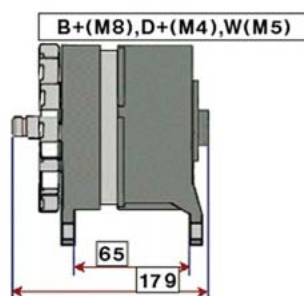

IRISBUS / KAROSA