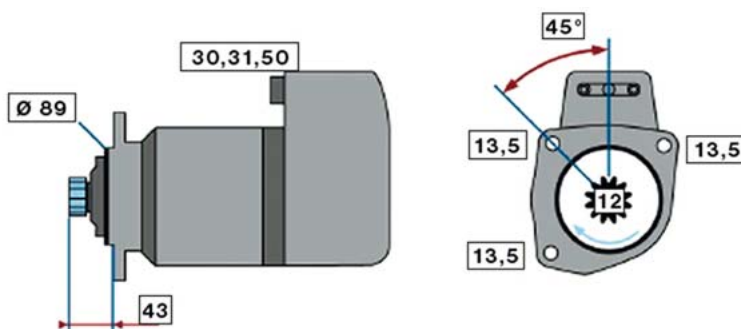

IRISBUS AGORA / CITYBUS (94 -) IRISBUS AGORA LINE (98 -)

STARTER 24V 6,6kW 12 zubů / teeth						
OBJEDNACÍ ČÍSLO / ORDER CODE	BOSCH ČÍSLO / BOSCH NR.	IRISBUS ČÍSLO / IRISBUS OEM CODE	TYP VOZU / TYPE OF THE TRUCK	ROK VÝROBY / YEAR OF THE PRODUCTION	TYP MOTORU / TYPE OF THE ENGINE	OBSAH ccm / POWER OF THE ENGINE ccm
723500	0001417053	5010217533	AGORA / CITYBUS	01/94-	MIHR06.20.45	9840
			AGORA LINE	01/98-	MIHR06.20.45	9840