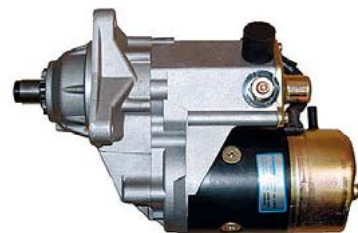

IRISBUS / KAROSA

IRISBUS AGORA LINE / CITYBUS (03 -)

STARTER 24V 4,5kW 10 zubů / teeth (motor / engine: CURSOR)						
OBJEDNACÍ ČÍSLO / ORDER CODE	BOSCH ČÍSLO / BOSCH NR.	IRISBUS ČÍSLO / IRISBUS OEM CODE	TYP VOZU / TYPE OF THE TRUCK	ROK VÝROBY / YEAR OF THE PRODUCTION	TYP MOTORU / TYPE OF THE ENGINE	OBSAH ccm / POWER OF THE ENGINE ccm
723381		99432760	AGORA LINE / CITYBUS	01/03-	F2BE0681D	7790