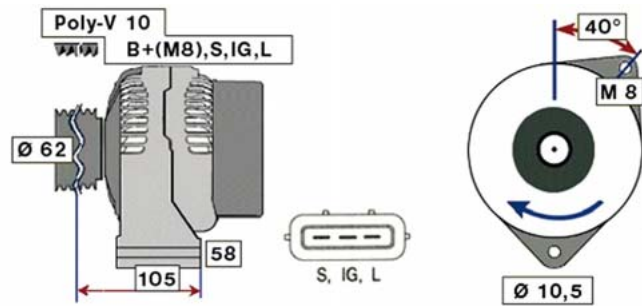

IRISBUS / KAROSA

IRISBUS EVADYS (04 -)

ALTERNATOR 24V 90A (motor / engine: CURSOR)						
OBJEDNACÍ ČÍSLO / ORDER CODE	BOSCH ČÍSLO / BOSCH NR.	IRISBUS ČÍSLO / IRISBUS OEM CODE	TYP VOZU / TYPE OF THE TRUCK	ROK VÝROBY / YEAR OF THE PRODUCTION	TYP MOTORU / TYPE OF THE ENGINE	OBSAH ccm / POWER OF THE ENGINE ccm
723442	0123525500	504286394	EVADYS	01/04-	F3AE681A	10300