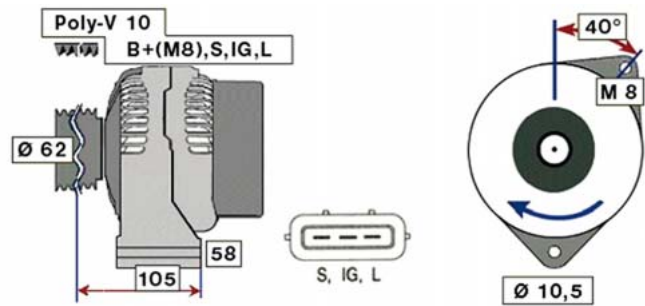

IRISBUS / KAROSA

IRISBUS ARWAY (99 -)

ALTERNATOR 24V 90A (motor / engine: CURSOR)						
OBJEDNACÍ ČÍSLO / ORDER CODE	BOSCH ČÍSLO / BOSCH NR.	IRISBUS ČÍSLO / IRISBUS OEM CODE	TYP VOZU / TYPE OF THE TRUCK	ROK VÝROBY / YEAR OF THE PRODUCTION	TYP MOTORU / TYPE OF THE ENGINE	OBSAH ccm / POWER OF THE ENGINE ccm
723442	0123525500	504286394	ARWAY	01/05-	F2BE0681B	7790
			ARWAY	01/99-	F3AE681A	10300