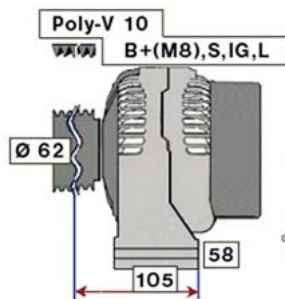

IRISBUS ARES (98 -)

ALTERNATOR 24V 80A						
OBJEDNACÍ ČÍSLO / ORDER CODE	BOSCH ČÍSLO / BOSCH NR.	IRISBUS ČÍSLO / IRISBUS OEM CODE	TYP VOZU / TYPE OF THE TRUCK	ROK VÝROBY / YEAR OF THE PRODUCTION	TYP MOTORU / TYPE OF THE ENGINE	OBSAH ccm / POWER OF THE ENGINE ccm
723458	0120468140	5010306801	ARES	04/98-	MIHR06.20.45	9840
			ARES	04/98-	MIHR06.23.56	11100