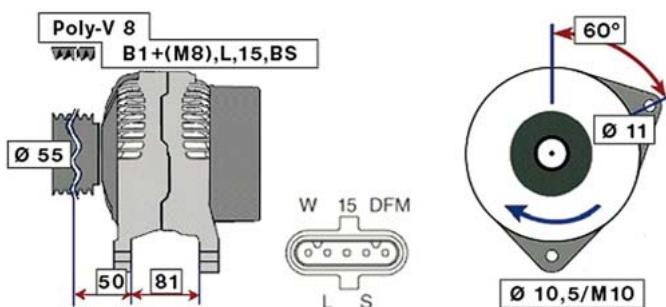

SOR LH / BN (00 -)

ALTERNATOR 24V 90A (motor / engine: EURO II, TECTOR)						
OBJEDNACÍ ČÍSLO / ORDER CODE	BOSCH ČÍSLO / BOSCH NR.	SOR ČÍSLO / SOR OEM CODE	TYP VOZU / TYPE OF THE TRUCK	ROK VÝROBY / YEAR OF THE PRODUCTION	TYP MOTORU / TYPE OF THE ENGINE	OBSAH ccm / POWER OF THE ENGINE ccm
723438	0124655005	994892320	LH,BN 9.5	01/00-	F4AE3682F	5880
			LH,BN 10.5		F4AE3682F	5880
			LH,BN 12		F4AE3682E	5880