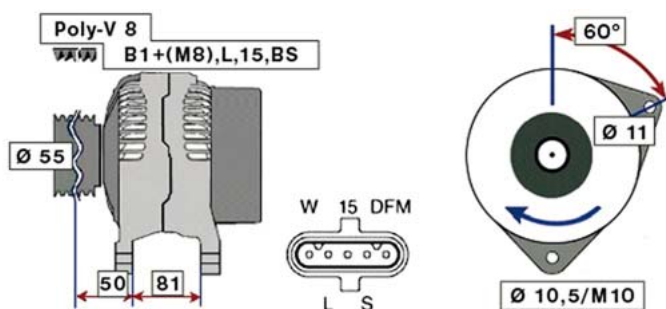

IRISBUS / KAROSA

IRISBUS MIDYS (01 -)

ALTERNATOR 24V 90A (motor / engine: TECTOR)						
OBJEDNACÍ ČÍSLO / ORDER CODE	BOSCH ČÍSLO / BOSCH NR.	IRISBUS ČÍSLO / IRISBUS OEM CODE	TYP VOZU / TYPE OF THE TRUCK	ROK VÝROBY / YEAR OF THE PRODUCTION	TYP MOTORU / TYPE OF THE ENGINE	OBSAH ccm / POWER OF THE ENGINE ccm
723438	0124655005	4892320	MIDYS	01/01-	F4AE3681A	5880