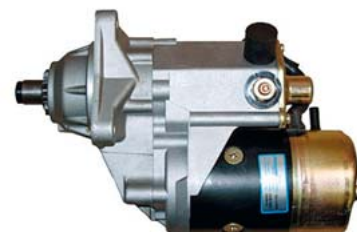

SOR NB (06 -)

STARTER 24V 4,5kW 10 zubů / teeth (motor / engine: EURO IV, CURSOR)

OBJEDNACÍ ČÍSLO / ORDER CODE	BOSCH ČÍSLO / BOSCH NR.	SOR ČÍSLO / SOR OEM CODE	TYP VOZU / TYPE OF THE TRUCK	ROK VÝROBY / YEAR OF THE PRODUCTION	TYP MOTORU / TYPE OF THE ENGINE	OBSAH ccm / POWER OF THE ENGINE ccm
723381		99432760	NB 18 CITY	07/06-	F2BE3681B	7790