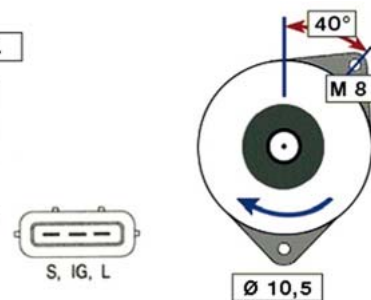

IRISBUS ARES (98 -)

ALTERNATOR 24V 80A						
OBJEDNACÍ ČÍSLO / ORDER CODE	BOSCH ČÍSLO / BOSCH NR.	IRISBUS ČÍSLO / IRISBUS OEM CODE	TYP VOZU / TYPE OF THE TRUCK	ROK VÝROBY / YEAR OF THE PRODUCTION	TYP MOTORU / TYPE OF THE ENGINE	OBSAH ccm / POWER OF THE ENGINE ccm
723458	0120468140	5010306801	ARES	04/98-	MIHR06.20.45	9840
			ARES	04/98-	MIHR06.23.56	11100