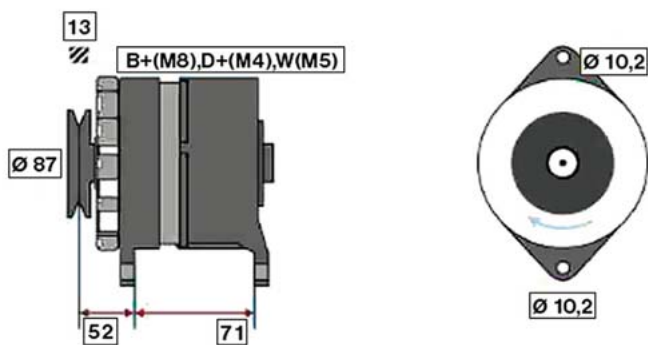

SOR B / C (96 -)

ALTERNATOR 24V 80A (motor / engine: EURO II)						
OBJEDNACÍ ČÍSLO / ORDER CODE	BOSCH ČÍSLO / BOSCH NR.	SOR ČÍSLO / SOR OEM CODE	TYP VOZU / TYPE OF THE TRUCK	ROK VÝROBY / YEAR OF THE PRODUCTION	TYP MOTORU / TYPE OF THE ENGINE	OBSAH ccm / POWER OF THE ENGINE ccm
723253	0120468094	9998424453	B 7.5	03/96-	8040.25	3908
			C 9.5	03/96-	8060.45	5861