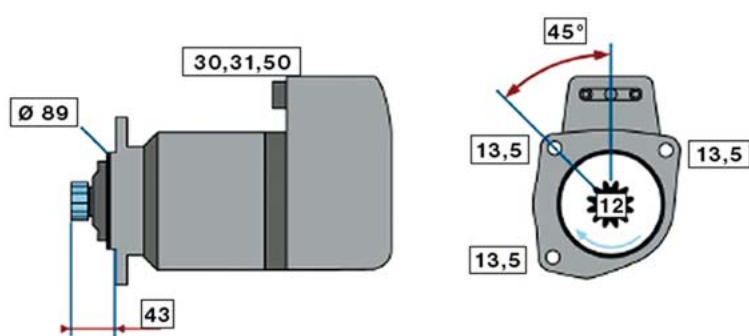

IRISBUS / KAROSA

IRISBUS LC957 / HD12 (97 - 99)

STARTER 24V 6,6kW 12 zubů / teeth						
OBJEDNACÍ ČÍSLO / ORDER CODE	BOSCH ČÍSLO / BOSCH NR.	IRISBUS ČÍSLO / IRISBUS OEM CODE	TYP VOZU / TYPE OF THE TRUCK	ROK VÝROBY / YEAR OF THE PRODUCTION	TYP MOTORU / TYPE OF THE ENGINE	OBSAH ccm / POWER OF THE ENGINE ccm
723500	0001417053	5010217533	LC 957 / HD12	97 - 99	MIHR06.20.45	9840